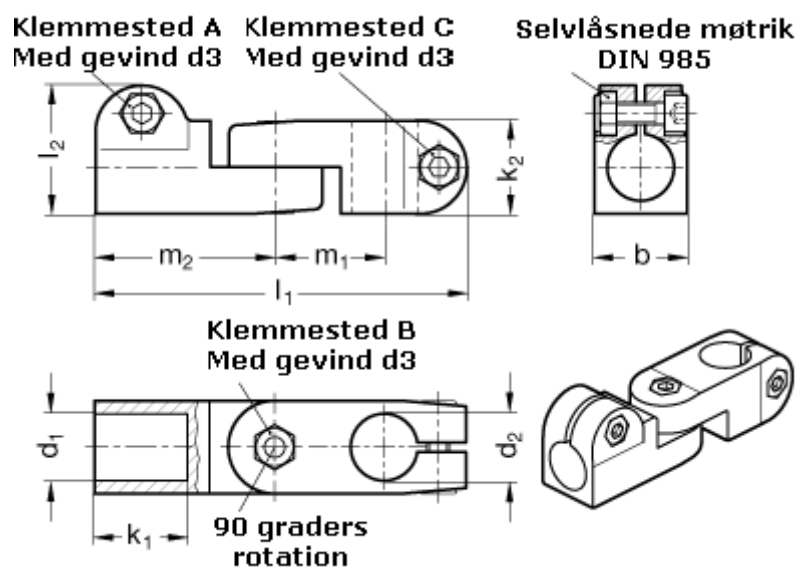

Varenummer: 20283B14B162BL  
Beskrivelse: E+G laskeforbindelse  
GN283-B14-B16-2-BL

## Mål

b = 25	m1 = 29.5
d1 = B14	m2 = 48.5
d2 = B16	
d3 = M 6	
k1 = 25	
k2 = 25	
l1 = 100	
l2 = 34.5	